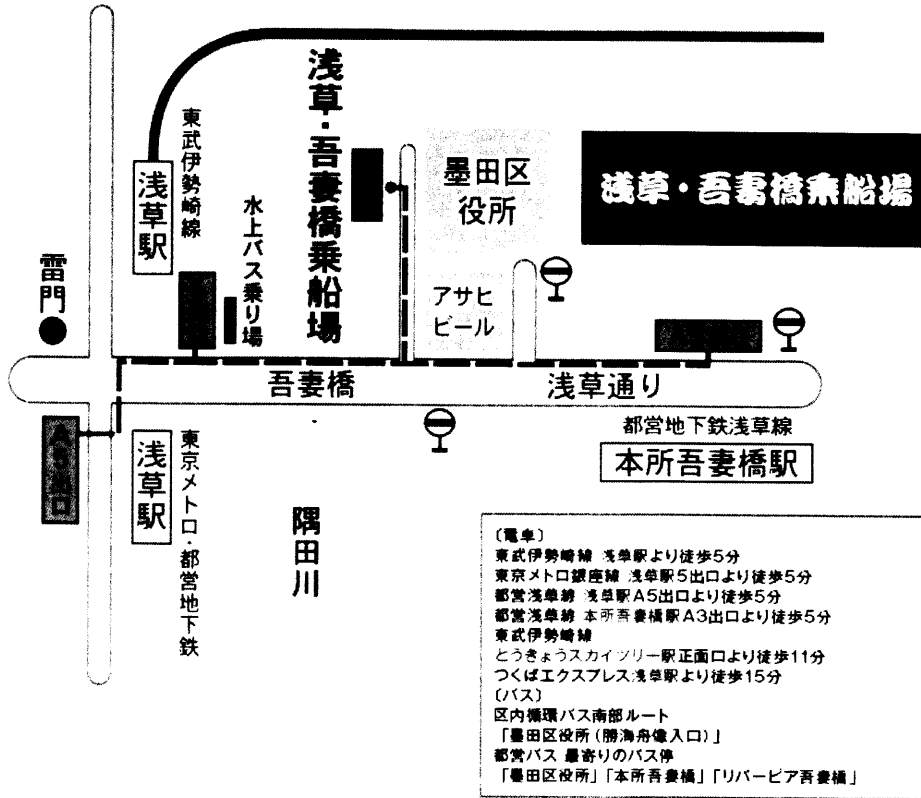

ホーム > 乗船場のご案内 > 浅草・吾妻橋乗船場 地図

## 浅草・吾妻橋乗船場 地図

所在地：東京都墨田区吾妻橋1-23地先

### 〔電車〕

- 東武伊勢崎線(東武スカイツリーライン) 浅草駅より徒歩5分
- 東京メトロ銀座線 浅草駅5出口より徒歩5分
- 都営浅草線 浅草駅A5出口より徒歩5分
- 都営浅草線 本所吾妻橋駅A3出口より徒歩5分
- 東武伊勢崎線(東武スカイツリーライン) とうきょうスカイツリー駅正面口より徒歩11分
- つくばエクスプレス浅草駅より徒歩15分

### 〔バス〕

- 区内循環バス南部ルート  
「墨田区役所(勝海舟像入口)」
- 都営バス 最寄りのバス停  
「墨田区役所」「本所吾妻橋」「リバーピア吾妻橋」

※駐車場はございません。誠にこ不便をおかけいたしますが、お車でのこ来場はこ遠慮ください。

> 乗船場のご案内

> 晴海乗船場 地図

> 越中島乗船場 地図

> 江戸川乗船場 地図

> 浅草・吾妻橋乗船場 地図